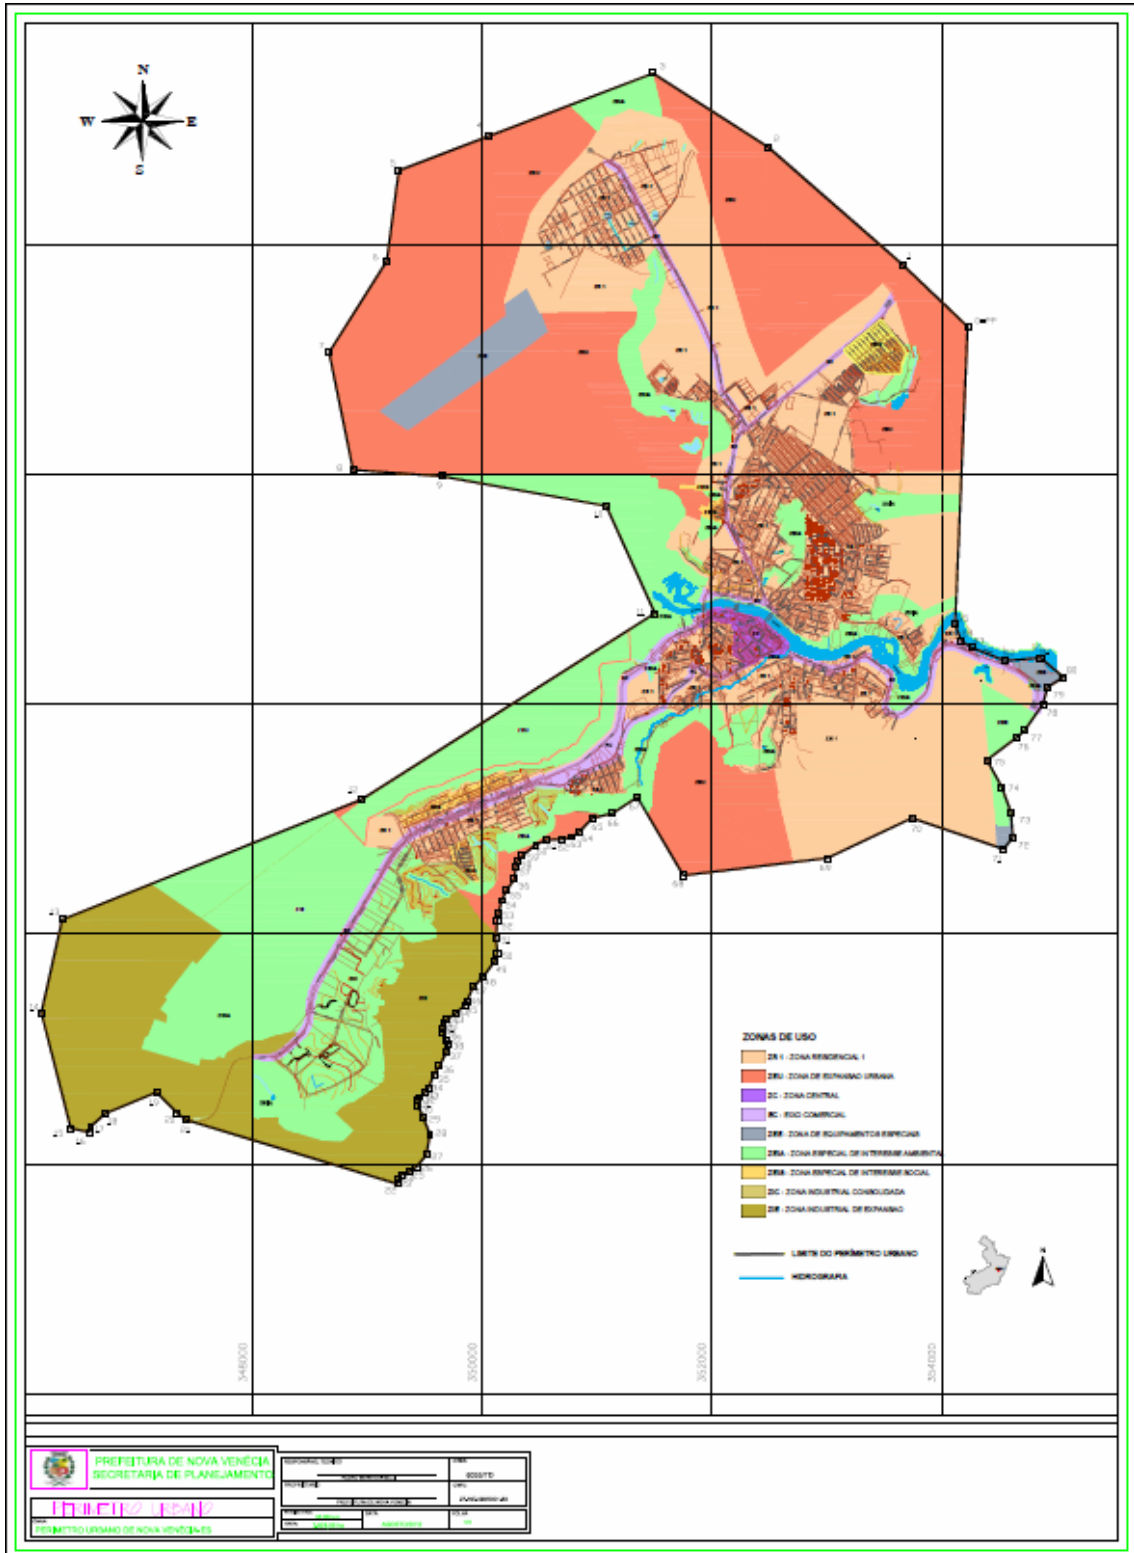

PREFEITURA DE NOVA VENÉCIA
Gabinete do Prefeito

LEI COMPLEMENTAR Nº 10, DE 03 DE SETEMBRO DE 2012.

ALTERA O ANEXO I – MAPA E QUADRO DE COORDENADAS DO PERÍMETRO URBANO DA SEDE DO MUNICÍPIO, INTEGRANTE DA LEI COMPLEMENTAR Nº 8, DE 27 DE MAIO DE 2008, QUE INSTITUI O PERÍMETRO URBANO DO MUNICÍPIO DE NOVA VENÉCIA-ES.

O PREFEITO DE NOVA VENÉCIA.

FAZ saber que a Câmara Municipal de Nova Venécia **APROVOU** e ele **SANCIONA** a seguinte Lei:

Art. 1º Fica alterado o Anexo I – Mapa e Quadro de Coordenadas do Perímetro Urbano da Sede do Município, integrante da Lei Complementar nº 8, de 27 de maio de 2008, que institui o perímetro urbano do Município de Nova Venécia-ES, passando a vigorar da seguinte forma:

ANEXO I

MAPA E QUADRO DE COORDENADAS DO PERÍMETRO URBANO DA SEDE DO MUNICÍPIO DE NOVA VENÉCIA-ES

PREFEITURA DE NOVA VENÉCIA
Gabinete do Prefeito

PREFEITURA DE NOVA VENÉCIA
Gabinete do Prefeito

MEMORIAL DESCRITIVO
PERIMETRO URBANO DE NOVA VENÉCIA